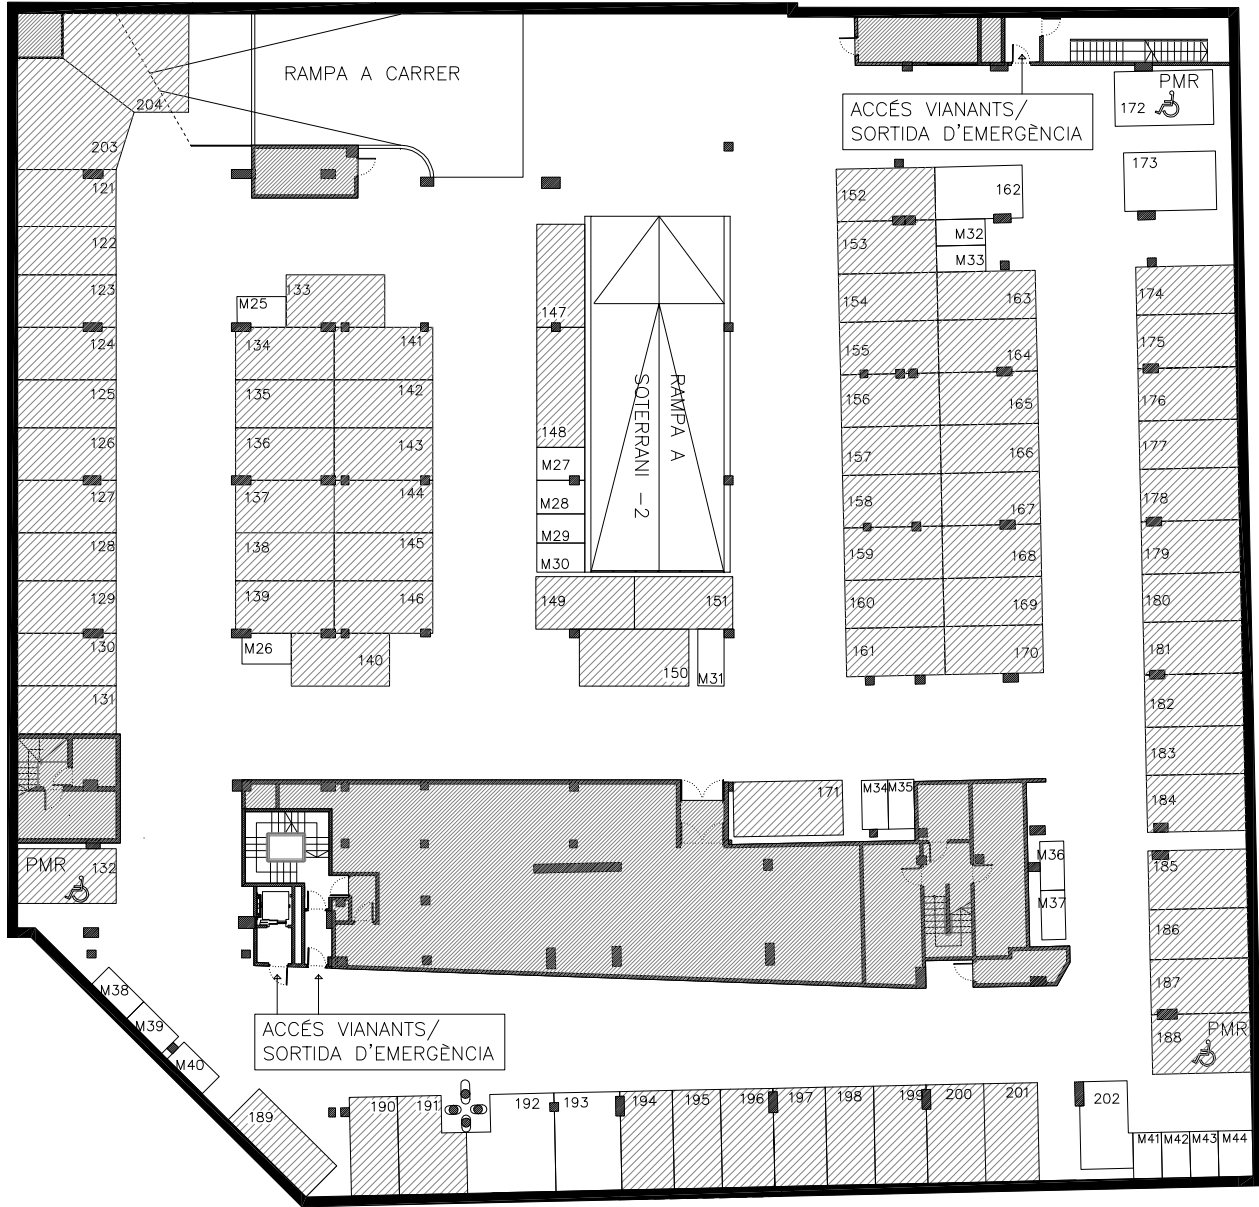

ACCÉS VEHICLES
C/ INDÚSTRIA

PGE / DOCTOR TORENT

-  PLACES ADJUDICADES A RESIDENTS
-  PLACES APARCAQUI

C/ NAVAS DE TOLOSA

C/ INDÚSTRIA, 346

PLANTA SOTERRANI -1

C/ INDÚSTRIA

PGE/ DOCTOR TORENT

-  PLACES ADJUDICADES A RESIDENTS
-  PLACES APARCAQUI

C/ NAVAS DE TOLOSA

C/ INDÚSTRIA, 346

PLANTA SOTERRANI -2