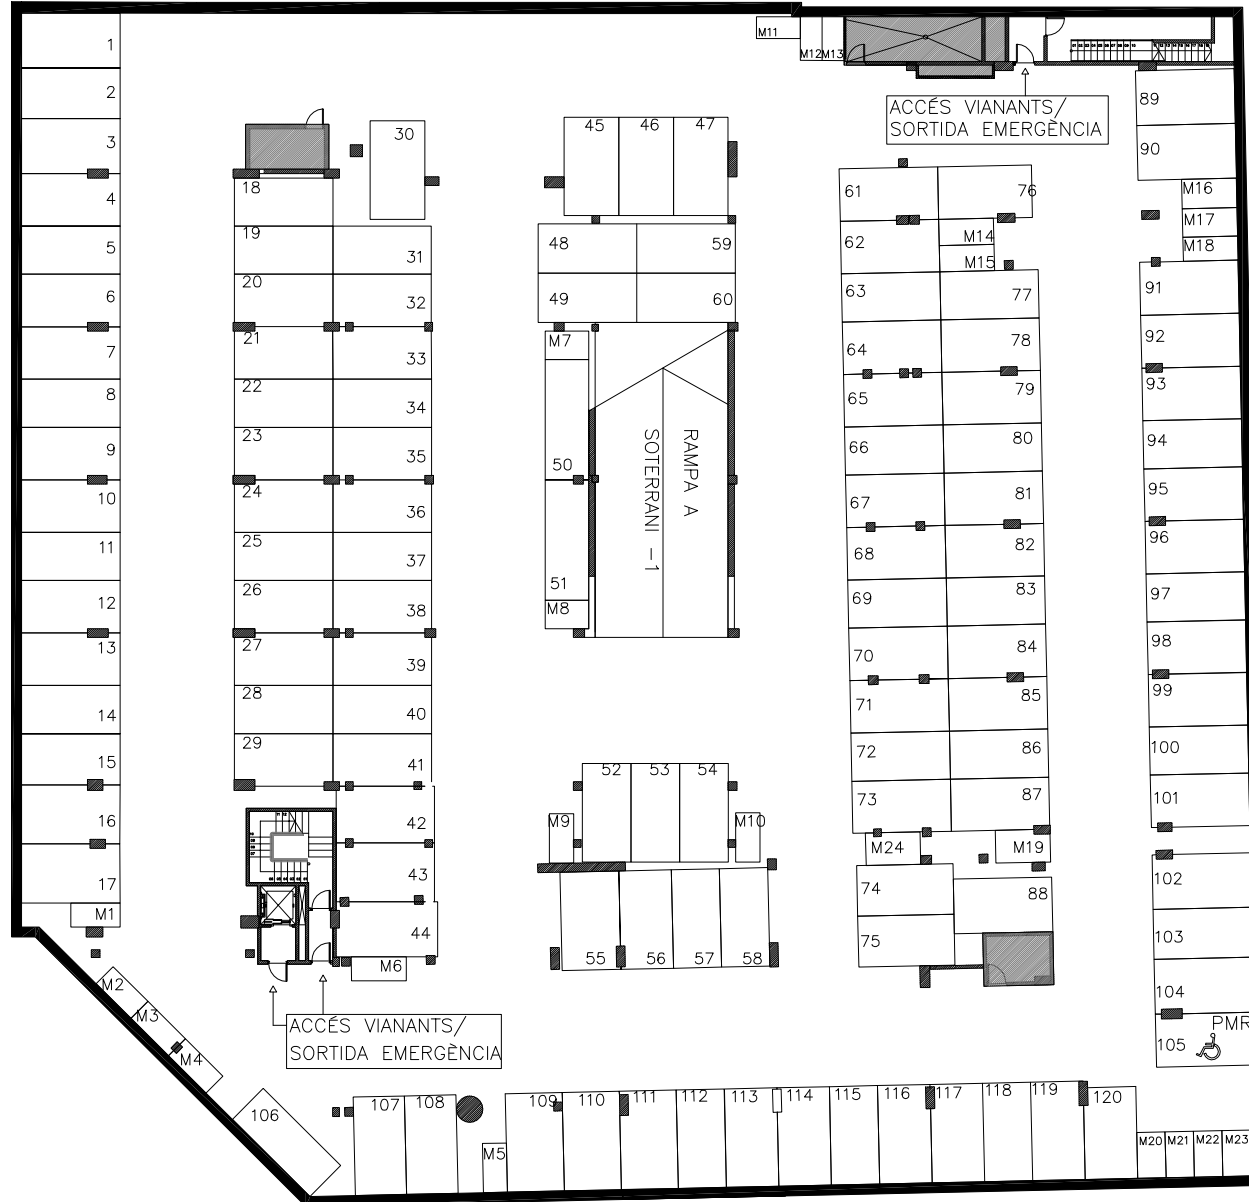

ACCÉS VEHICLES
C/ INDÚSTRIA

PGE / DOCTOR TORENT

-  PLACES ADJUDICADES A RESIDENTS
-  PLACES APARCAQUI

C/ NAVAS DE TOLOSA

C/ INDÚSTRIA, 346

PLANTA SOTERRANI -1

C/ INDÚSTRIA

PGE/ DOCTOR TORENT

-  PLACES ADJUDICADES A RESIDENTS
-  PLACES APARCAQUI

C/ NAVAS DE TOLOSA

C/ INDÚSTRIA, 346

PLANTA SOTERRANI -2