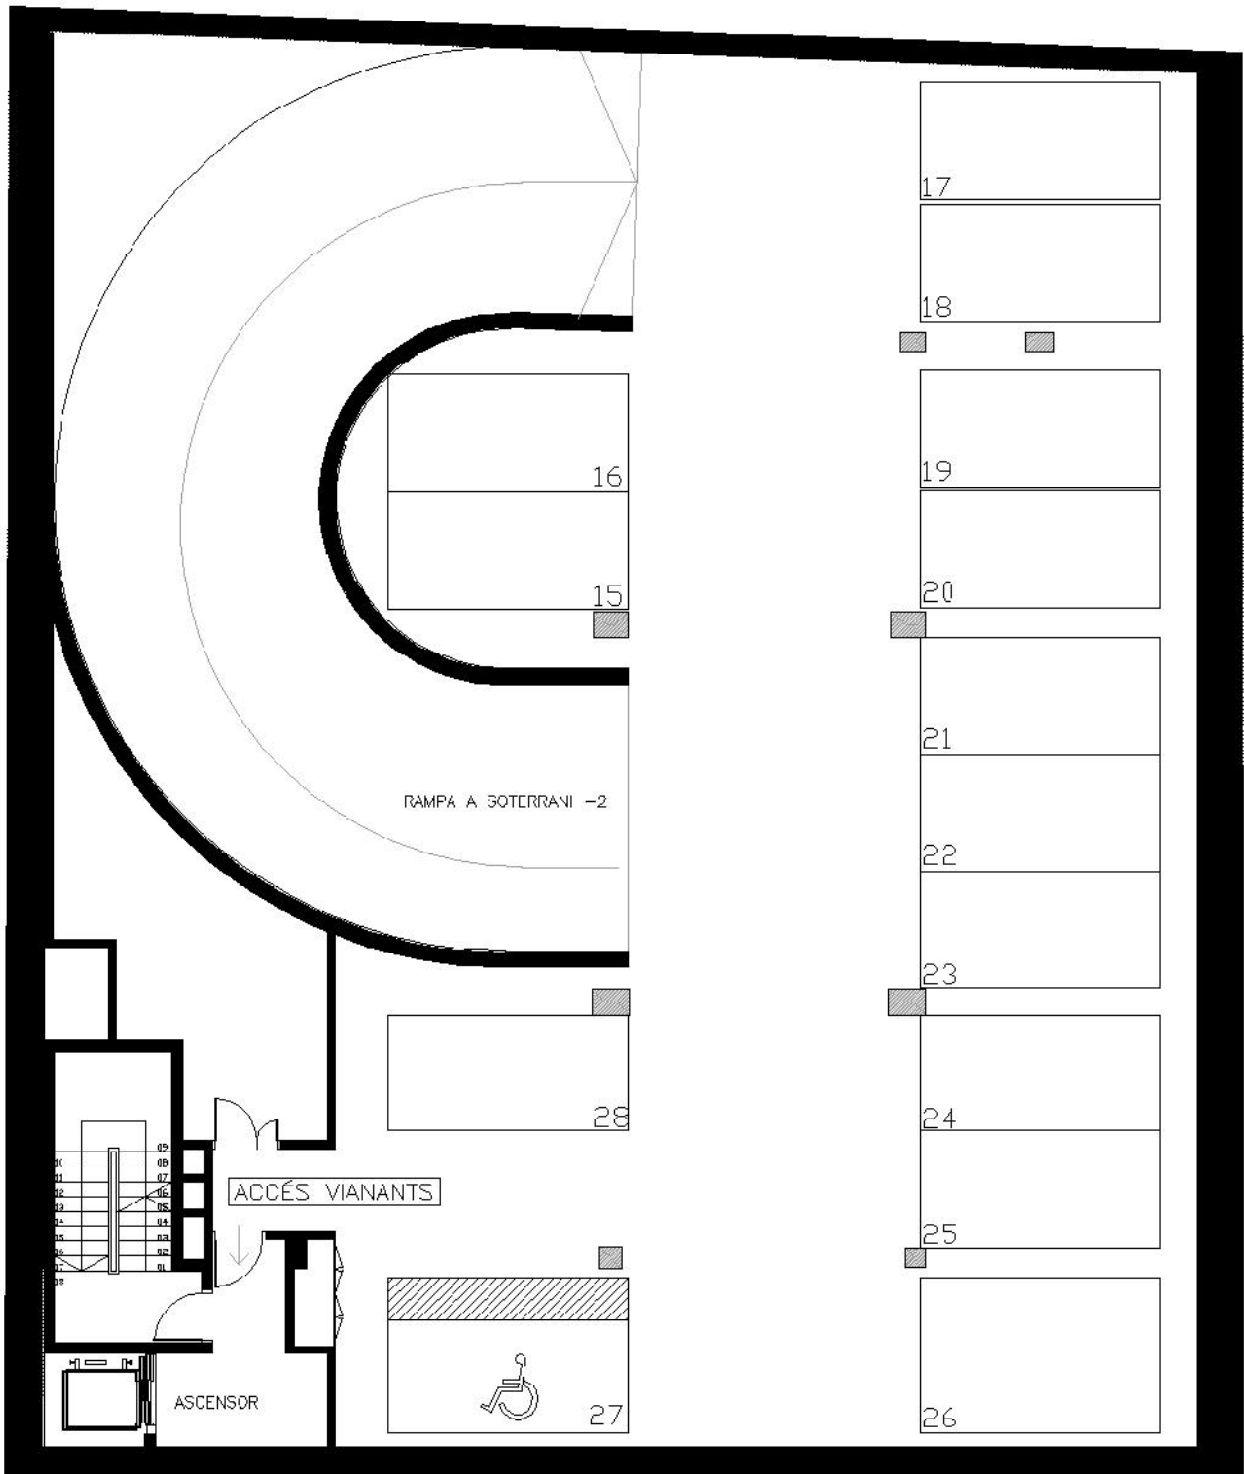

ACCÉS VIANANTS
ASCENSOR

ACCÉS VEHICLES

C. de Còrsega

C/ CÒRSEGA 363

PLANTA BAIXA

Planta soterrani -1 destinada a serveis

C/ CÒRSEGA 363

PLANTA SOTERRANI -2

C/ CÒRSEGA 363

PLANTA SOTERRANI -3

c/ CDRSEGA 363

PLANTA SOTERRANI -4