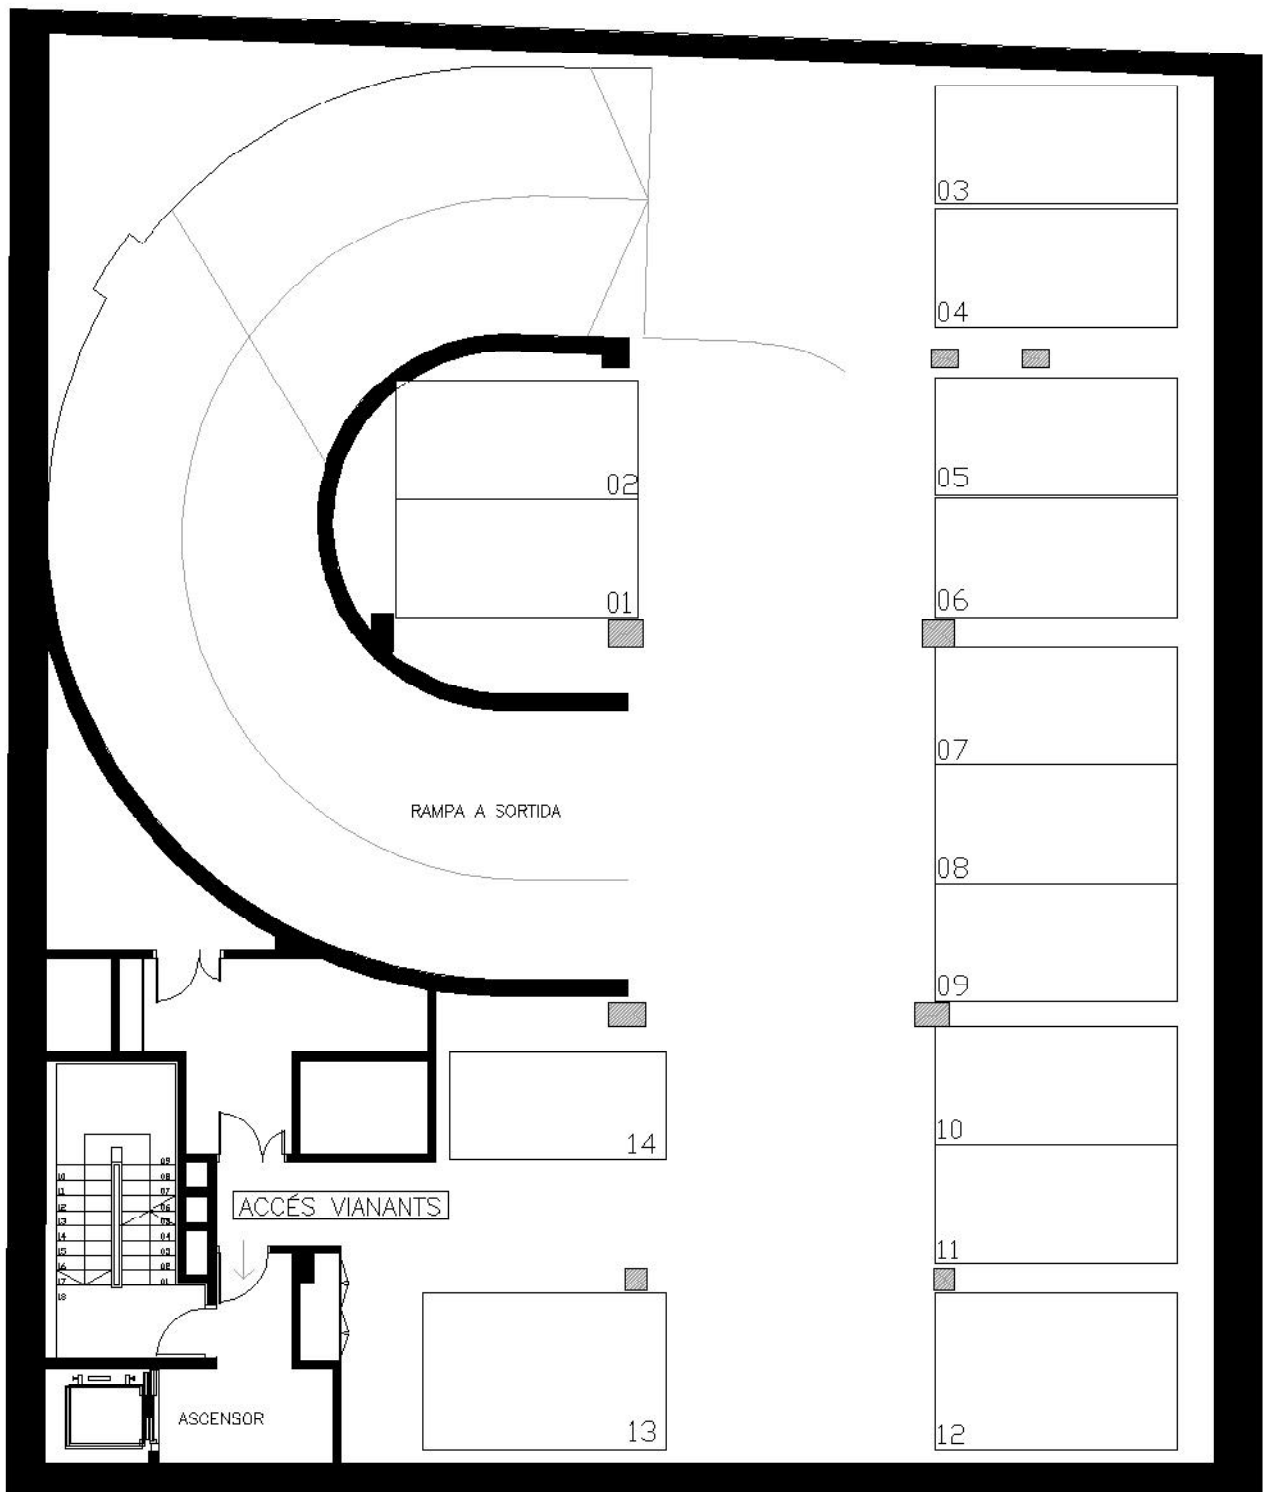

ACCÉS VIANANTS
ASCENSOR

ACCÉS VEHICLES

C. de Còrsega

C/ CÒRSEGA 363

PLANTA BAIXA

Planta soterrani -1 destinada a serveis

C/ CÒRSEGA 363

PLANTA SOTERRANI -2

C/ CÒRSEGA 363

PLANTA SOTERRANI -3

c/ CDRSEGA 363

PLANTA SOTERRANI -4